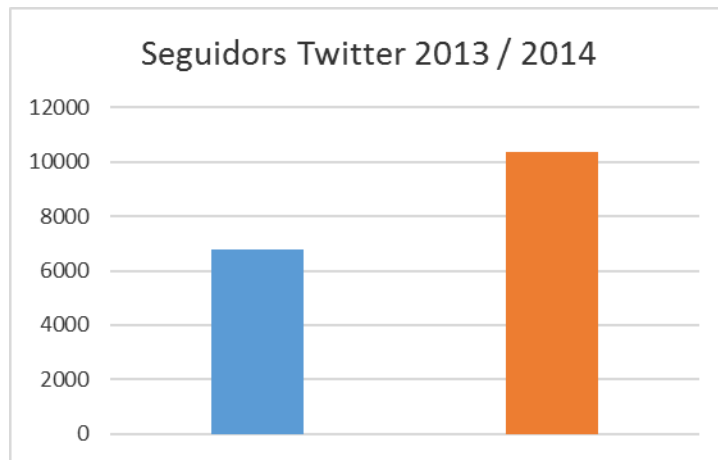

COMUNITAT ONLINE

+ 78.000 visitants Web

+ INFORMACIÓ + TRANSPARÈNCIA