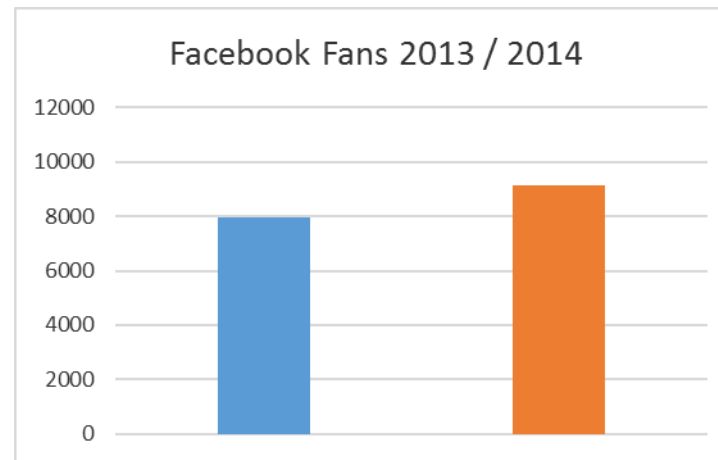

COMUNITAT ONLINE

+ 78.000 visitants Web

+ INFORMACIÓ + TRANSPARÈNCIA