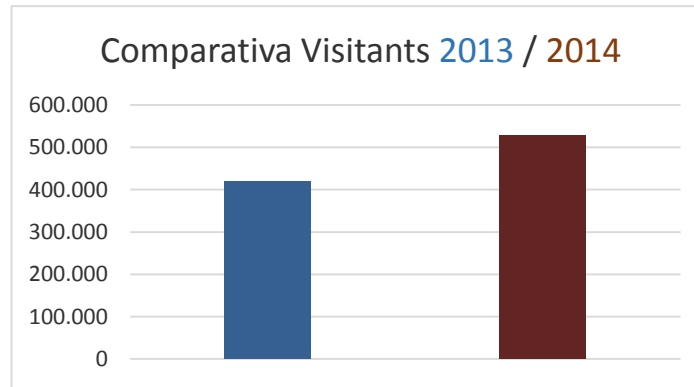

El museu insígnia a les Illes Balears

+ 10.000 m²

Un gran COMPLEX CULTURAL per a TOTS

NOUS ESPAIS oberts a la ciutadania

Utilitat pública proximitat

gestió sostenible transversalitat i

rigor I+D creació

educació i formació conservació

permeabilitat bé comú

527.897 visitants 2014

Increment d'un 25% respecte 2013

14 Dies de PORTES OBERTES al llarg de l'any

amb **+ 10.000** VISITANTS

51 Dies "TU DECIDEIXES" al llarg de l'any

amb **+ 7.000** VISITANTS