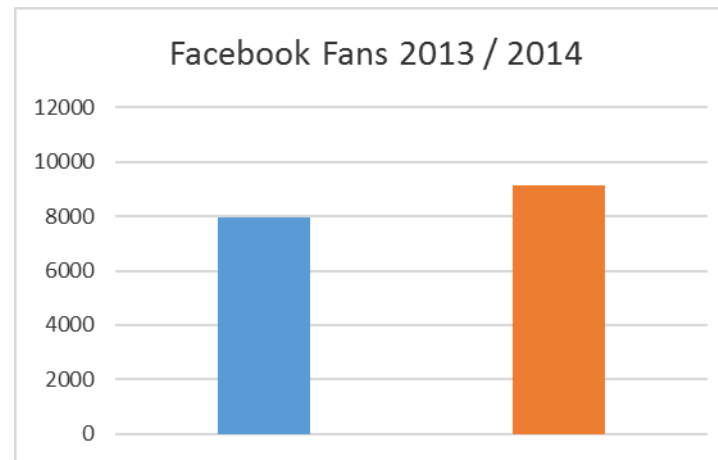

# 527.897 visitants 2014

Increment d'un 25% respecte 2013

**14** Dies de PORTES OBERTES al llarg de l'any

amb **+ 10.000** VISITANTS

**51** Dies "TU DECIDEIXES" al llarg de l'any

amb **+ 7.000** VISITANTS

# COMUNITAT ONLINE

+ 78.000 visitants Web

+ INFORMACIÓ + TRANSPARÈNCIA