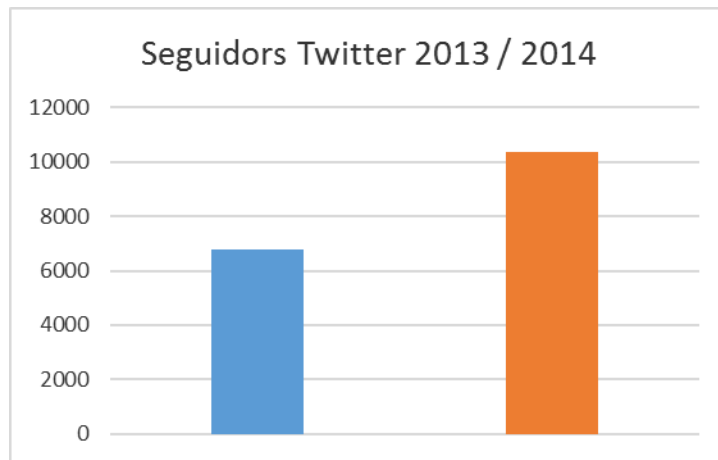

# 527.897 visitants 2014

Increment d'un 25% respecte 2013

**14** Dies de PORTES OBERTES al llarg de l'any

amb **+ 10.000** VISITANTS

**51** Dies "TU DECIDEIXES" al llarg de l'any

amb **+ 7.000** VISITANTS

# COMUNITAT ONLINE

+ 78.000 visitants Web

+ INFORMACIÓ + TRANSPARÈNCIA