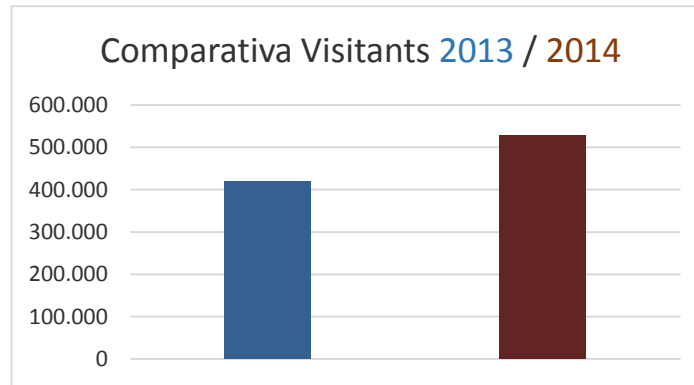

El museu insígnia a les Illes Balears

+ 10.000 m<sup>2</sup>

Un gran COMPLEX CULTURAL per a TOTS

**NOUS ESPAIS** oberts a la ciutadania

Utilitat pública proximitat

gestió sostenible transversalitat i

rigor I+D creació

# 527.897 visitants 2014

Increment d'un 25% respecte 2013

**14** Dies de PORTES OBERTES al llarg de l'any

amb **+ 10.000** VISITANTS

**51** Dies "TU DECIDEIXES" al llarg de l'any

amb **+ 7.000** VISITANTS