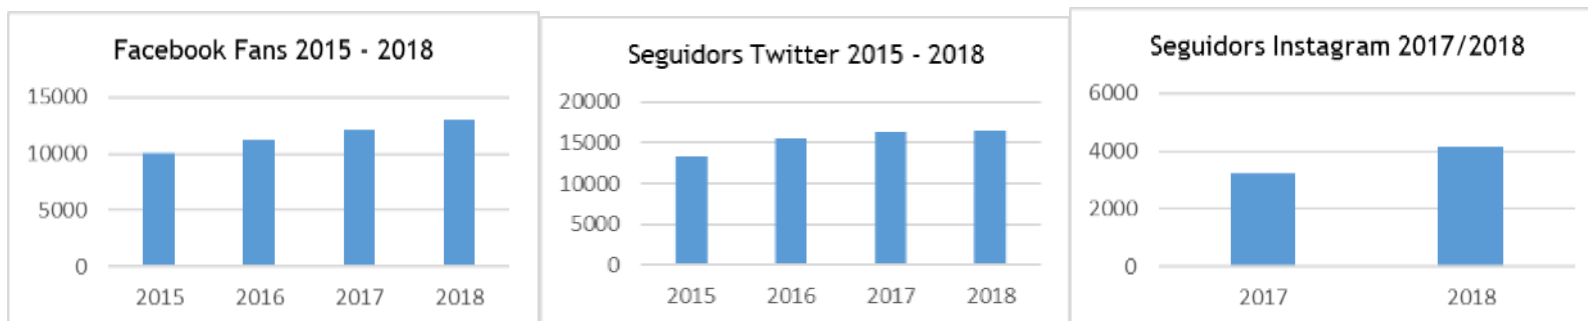

COMUNITAT ONLINE

+ 80.000 visitants Web

+ INFORMACIÓ + TRANSPARÈNCIA